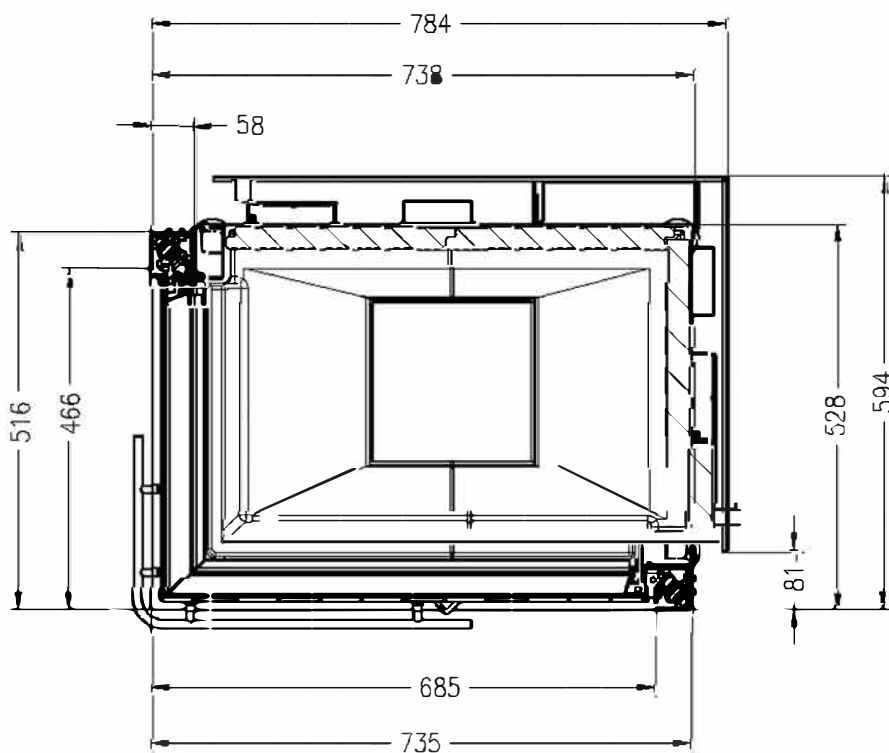

Vita angolo 48/68, SL

hochschiebbar

Stand: 01/2015

Seitenansicht
M~1:20

Vorderansicht
M~1:20

Seitenansicht
M~1:20

Horizontalschnitt
M~1:10

Alle Abbildungen und Zeichnungen sind urheberrechtlich geschützt.
Verwertung oder Veröffentlichung, auch einzelner Details, nur mit unserer Genehmigung.
Technische Änderungen und Irrtümer vorbehalten.