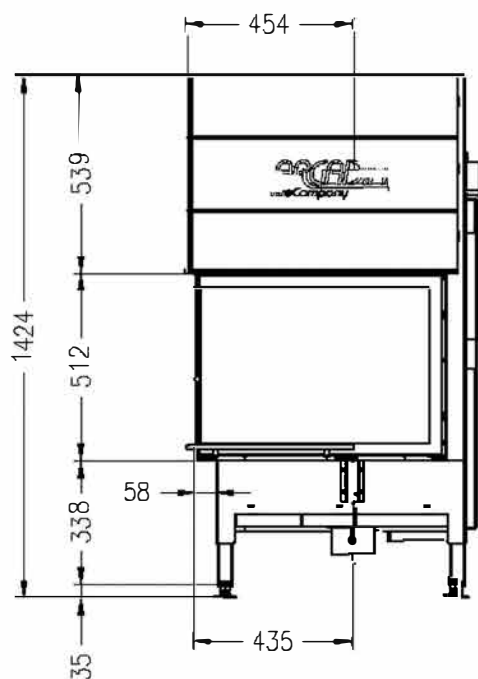

Vita angolo 48/68, SL

hochschiebbar

Stand: 01/2015

Seitenansicht
M~1:20

Vorderansicht
M~1:20

Seitenansicht
M~1:20

Horizontalschnitt
M~1:10

Alle Abbildungen und Zeichnungen sind urheberrechtlich geschützt.
Verwertung oder Veröffentlichung, auch einzelner Details, nur mit unserer Genehmigung.
Technische Änderungen und Irrtümer vorbehalten.