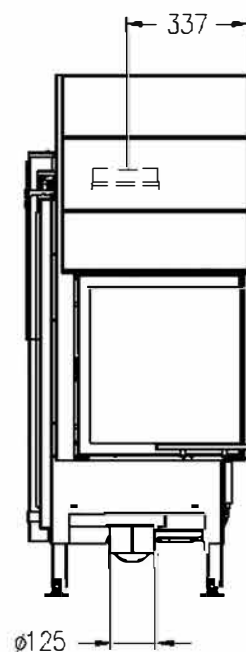

Vita angolo 48/68, SL

hochschiebbar

Stand: 01/2015

Seitenansicht
M~1:20

Vorderansicht
M~1:20

Seitenansicht
M~1:20

Horizontalschnitt
M~1:10

Alle Abbildungen und Zeichnungen sind urheberrechtlich geschützt.
Verwertung oder Veröffentlichung, auch einzelner Details, nur mit unserer Genehmigung.
Technische Änderungen und Irrtümer vorbehalten.