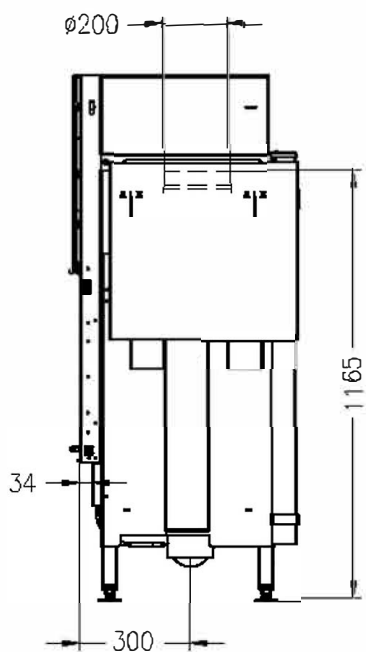

Vita angolo 48/68, SL

hochschiebbar

Stand: 01/2015

Seitenansicht
M~1:20

Vorderansicht
M~1:20

Seitenansicht
M~1:20

Horizontalschnitt
M~1:10

Alle Abbildungen und Zeichnungen sind urheberrechtlich geschützt.
Verwertung oder Veröffentlichung, auch einzelner Details, nur mit unserer Genehmigung.
Technische Änderungen und Irrtümer vorbehalten.